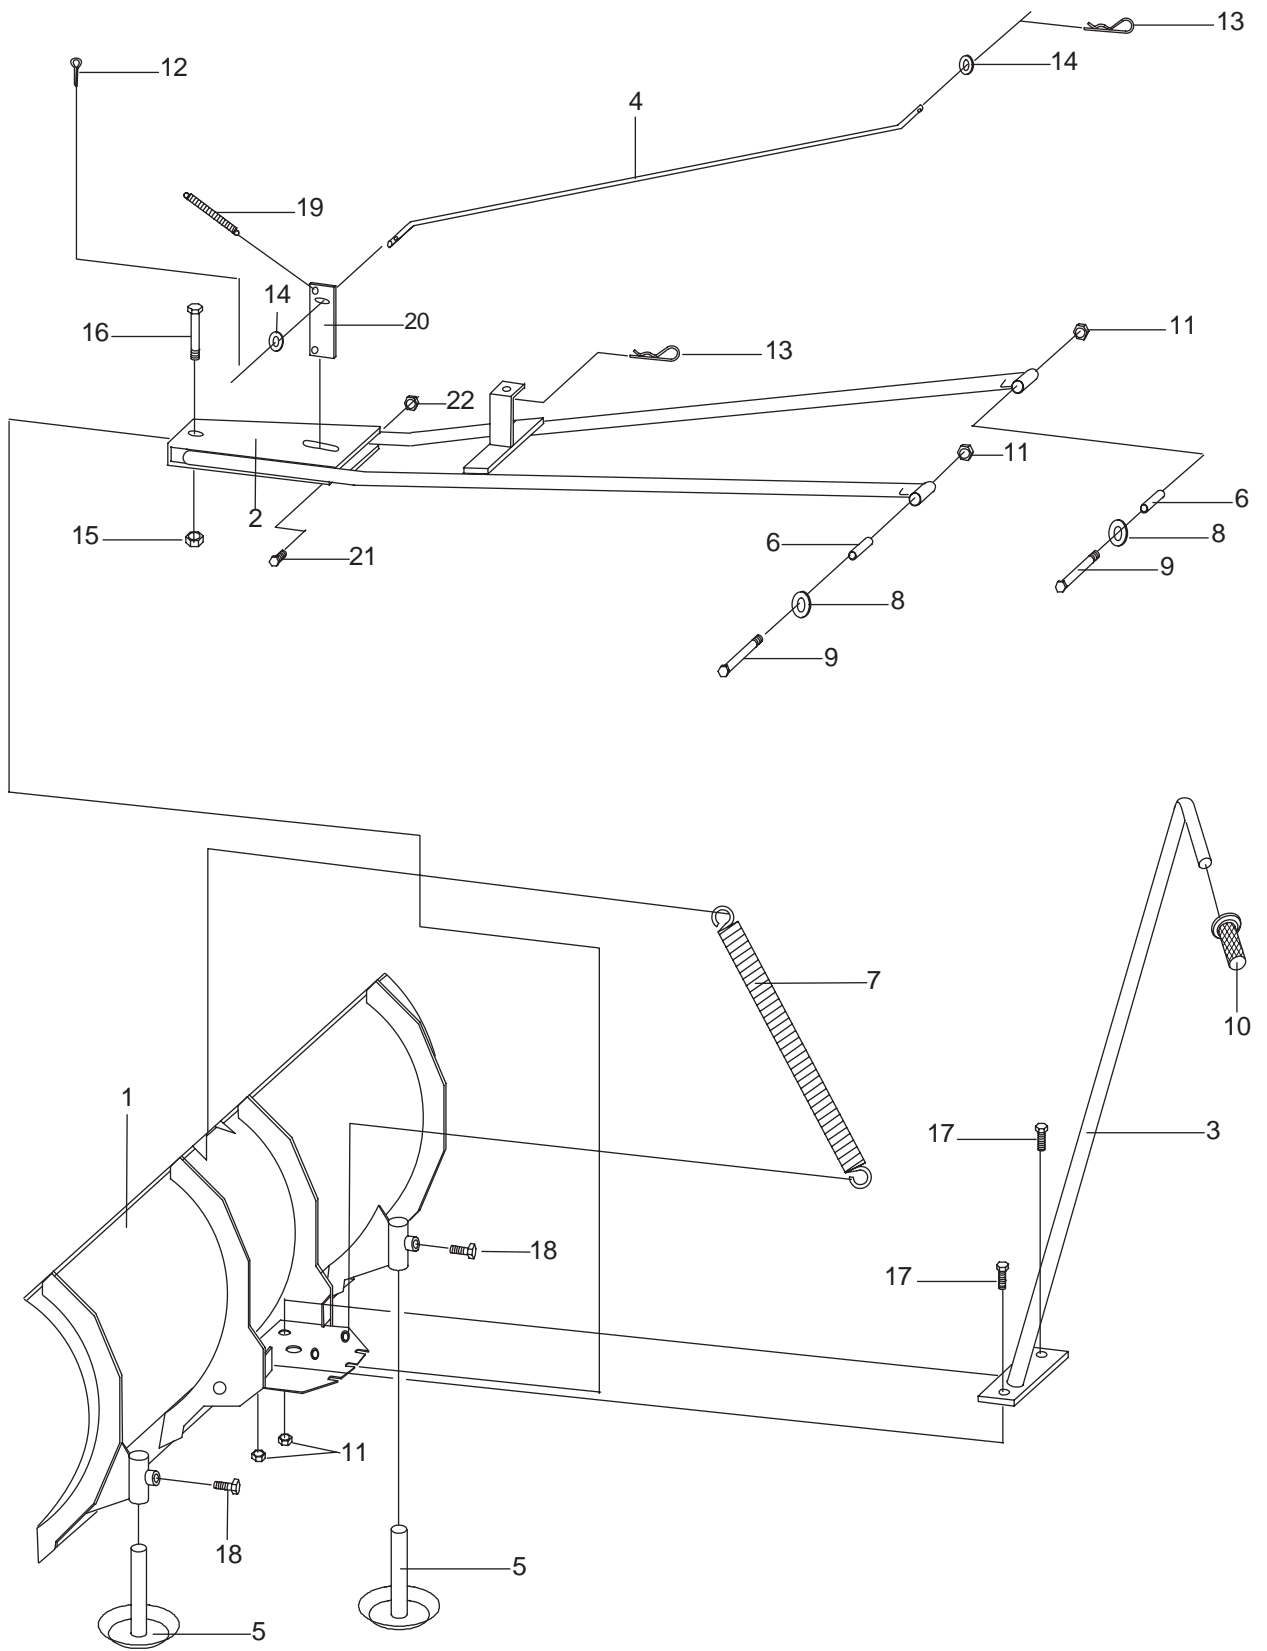

Accessories

IPL, Dozer Blade T-30342, 953 53 06-01, 2000-02, Art.nr 106 24 69-61

Dozer Blade

Spare parts
Ersatzteile
Pièces détachées
Reserve onderdelen
Repuestos
Reservdelar

953 53 06-01

T-30342

953 53 06-01 Snow Blade Rider, Medium

Pos	Part number	Part name	Qty	Pos	Part number	Part name	Qty
1	531 02 12-60	Blade	1				
2	531 02 12-48	Weldment	1				
3	531 02 12-53	Angle Control Tube	1				
4	531 02 12-49	Angel control Rod	1				
5	531 00 51-36	Skid	2				
6	531 02 12-54	Collar	2				
7	531 00 51-38	Spring	1				
8	531 02 12-55	Washer	2				
9	531 02 12-56	Screw	2				
10	531 02 12-50	Grip	1				
11	531 02 11-48	Nut, Lock	4				
12	531 00 51-28	Pin, Split	1				
13	531 00 51-43	Pin, Spring	2				
14	531 02 11-84	Washer	2				
15	531 02 11-92	Nut, Lock	1				
16	531 02 12-51	Screw	1				
17	531 02 12-52	Screw	2				
18	531 02 11-93	Screw	2				
19	531 02 12-57	Spring	1				
20	531 02 12-58	Plate, Lock	1				
21	531 02 12-59	Screw	1				
22	531 02 12-19	Nut, Lock	1				